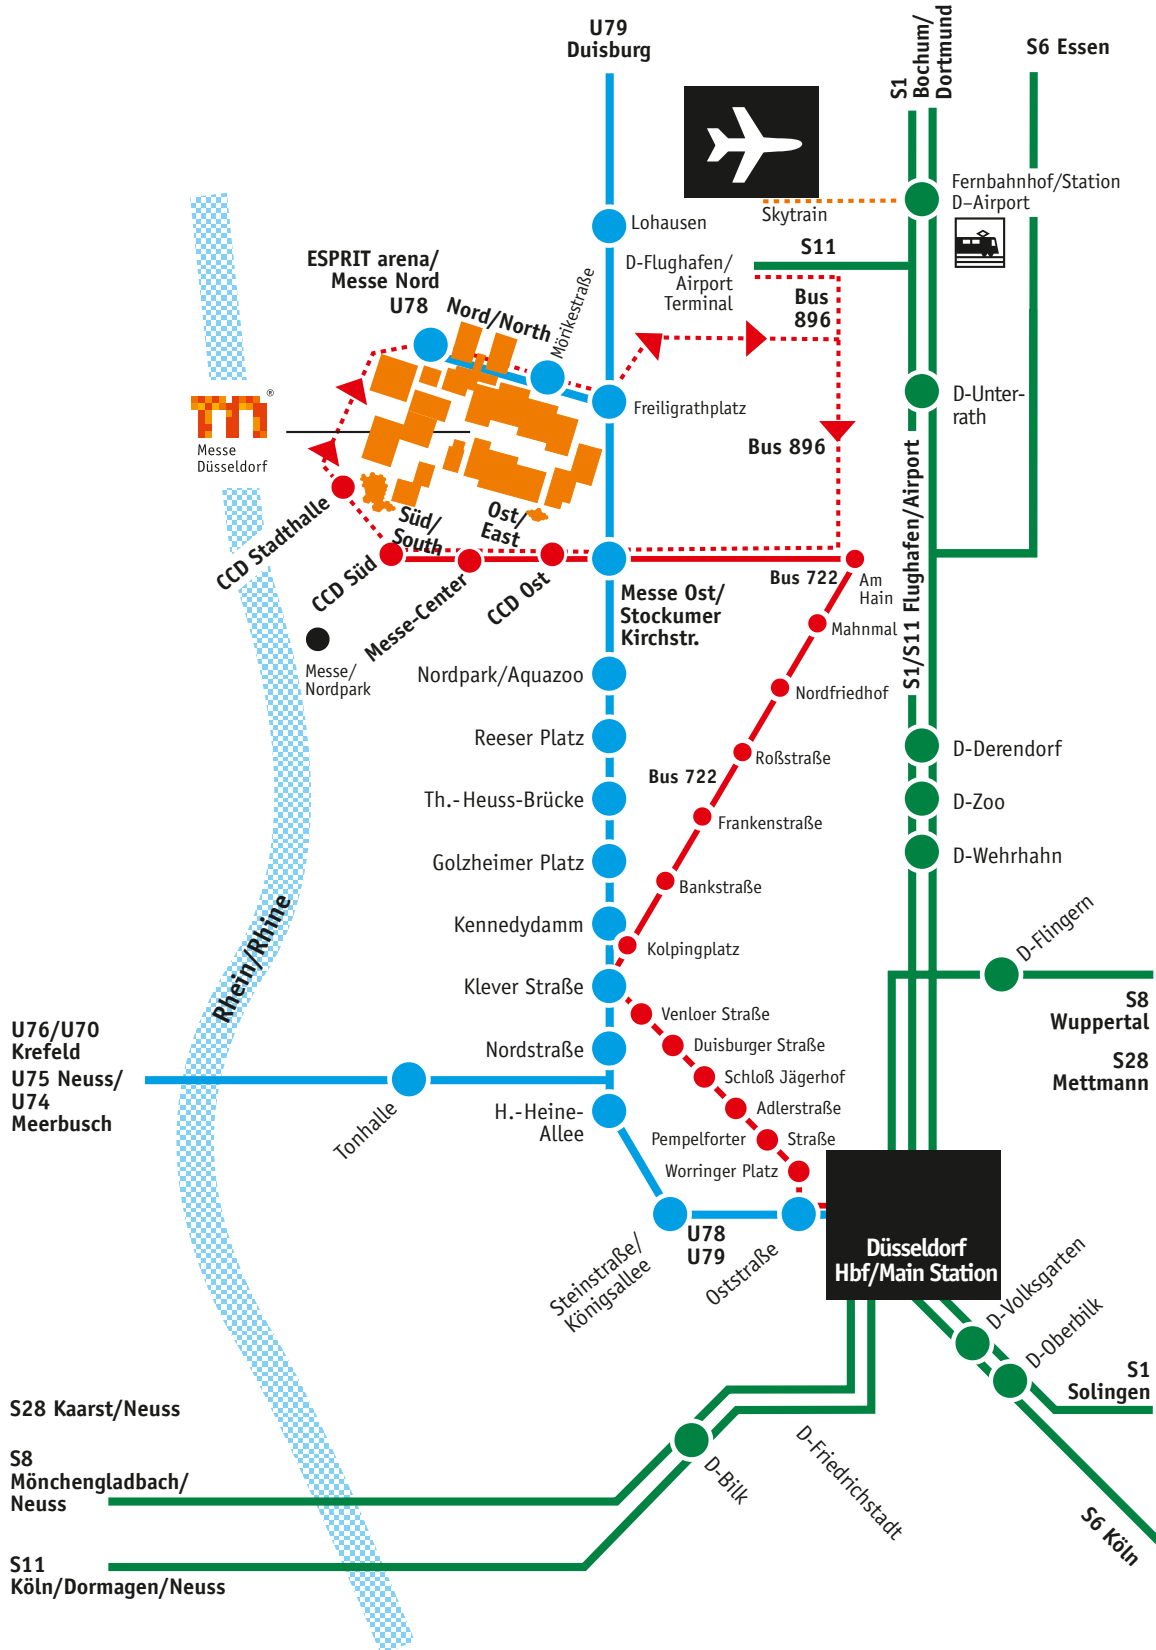

Rheinbahn

Düsseldorf International

Stand: 03/2010