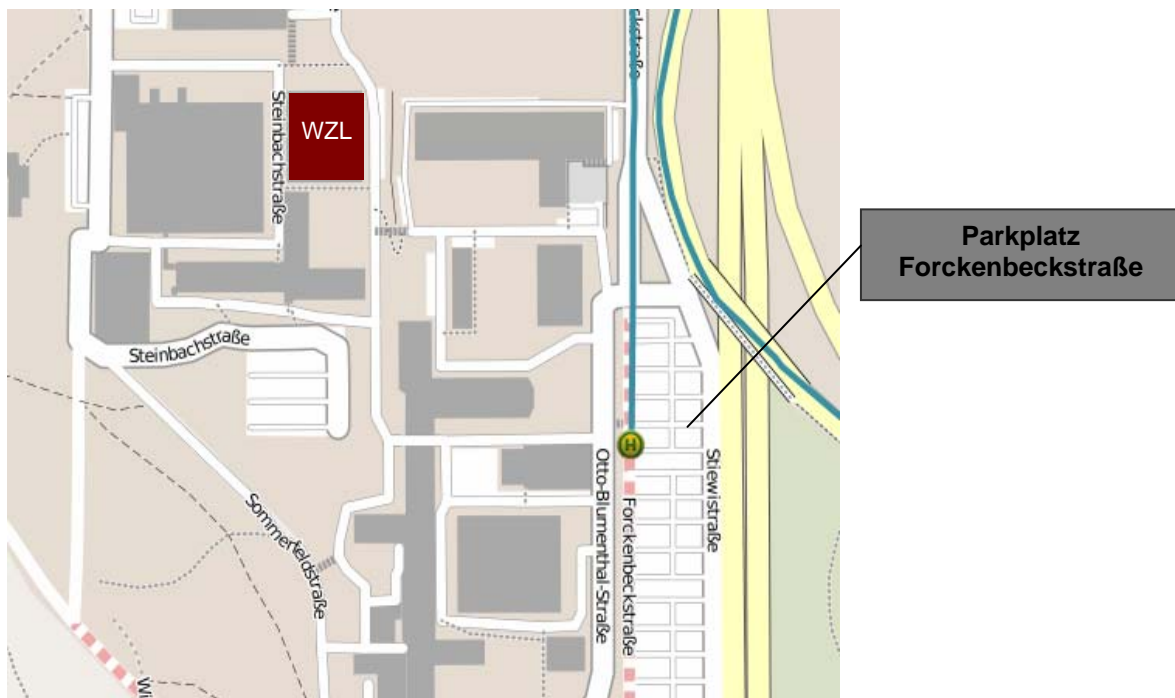

## Anfahrtsbeschreibung per Auto

---

- A4, Ausfahrt Aachen/Laurensberg
- Zubringer Richtung Aachen
- Ausfahrt Maastricht
- Ausfahrt RWTH-Melaten

Dieser Ausweis berechtigt Sie zum Parken auf der Parkzone U des Zentralparkplatzes Forckenbeckstraße. Fußweg zum Institut ca. 5 Min.

Aufgrund der Bauarbeiten des RWTH Aachen Campus ist die Verkehrs- und Parkplatzsituation rund um das Gelände stark beeinflusst. Wir bitten um Ihr Verständnis.

**Bitte geben Sie „Forckenbeckstraße, 52074 Aachen“ in Ihr Navigationsgerät ein!**