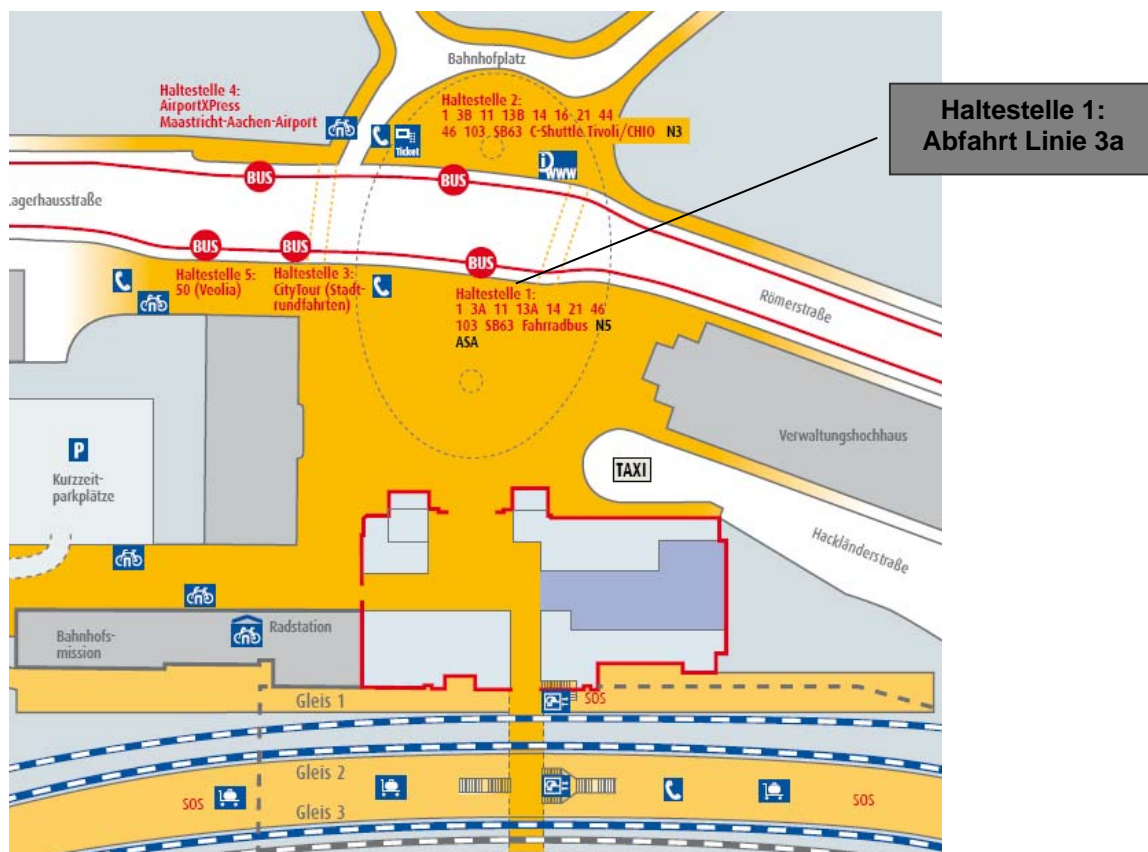

Anfahrtsbeschreibung per Bus

Aachen Hbf – Campus Melaten, RWTH Aachen

- Ab Aachen Hbf mit der Linie 3a in Richtung Aachen Uniklinik bis zur **Haltestelle Campus Melaten**
- Fußweg bis zum Institut (ca. 5 Min.)

Übersichtsplan Aachen Hbf

Übersichtsplan Bushaltestelle „Campus Melaten“