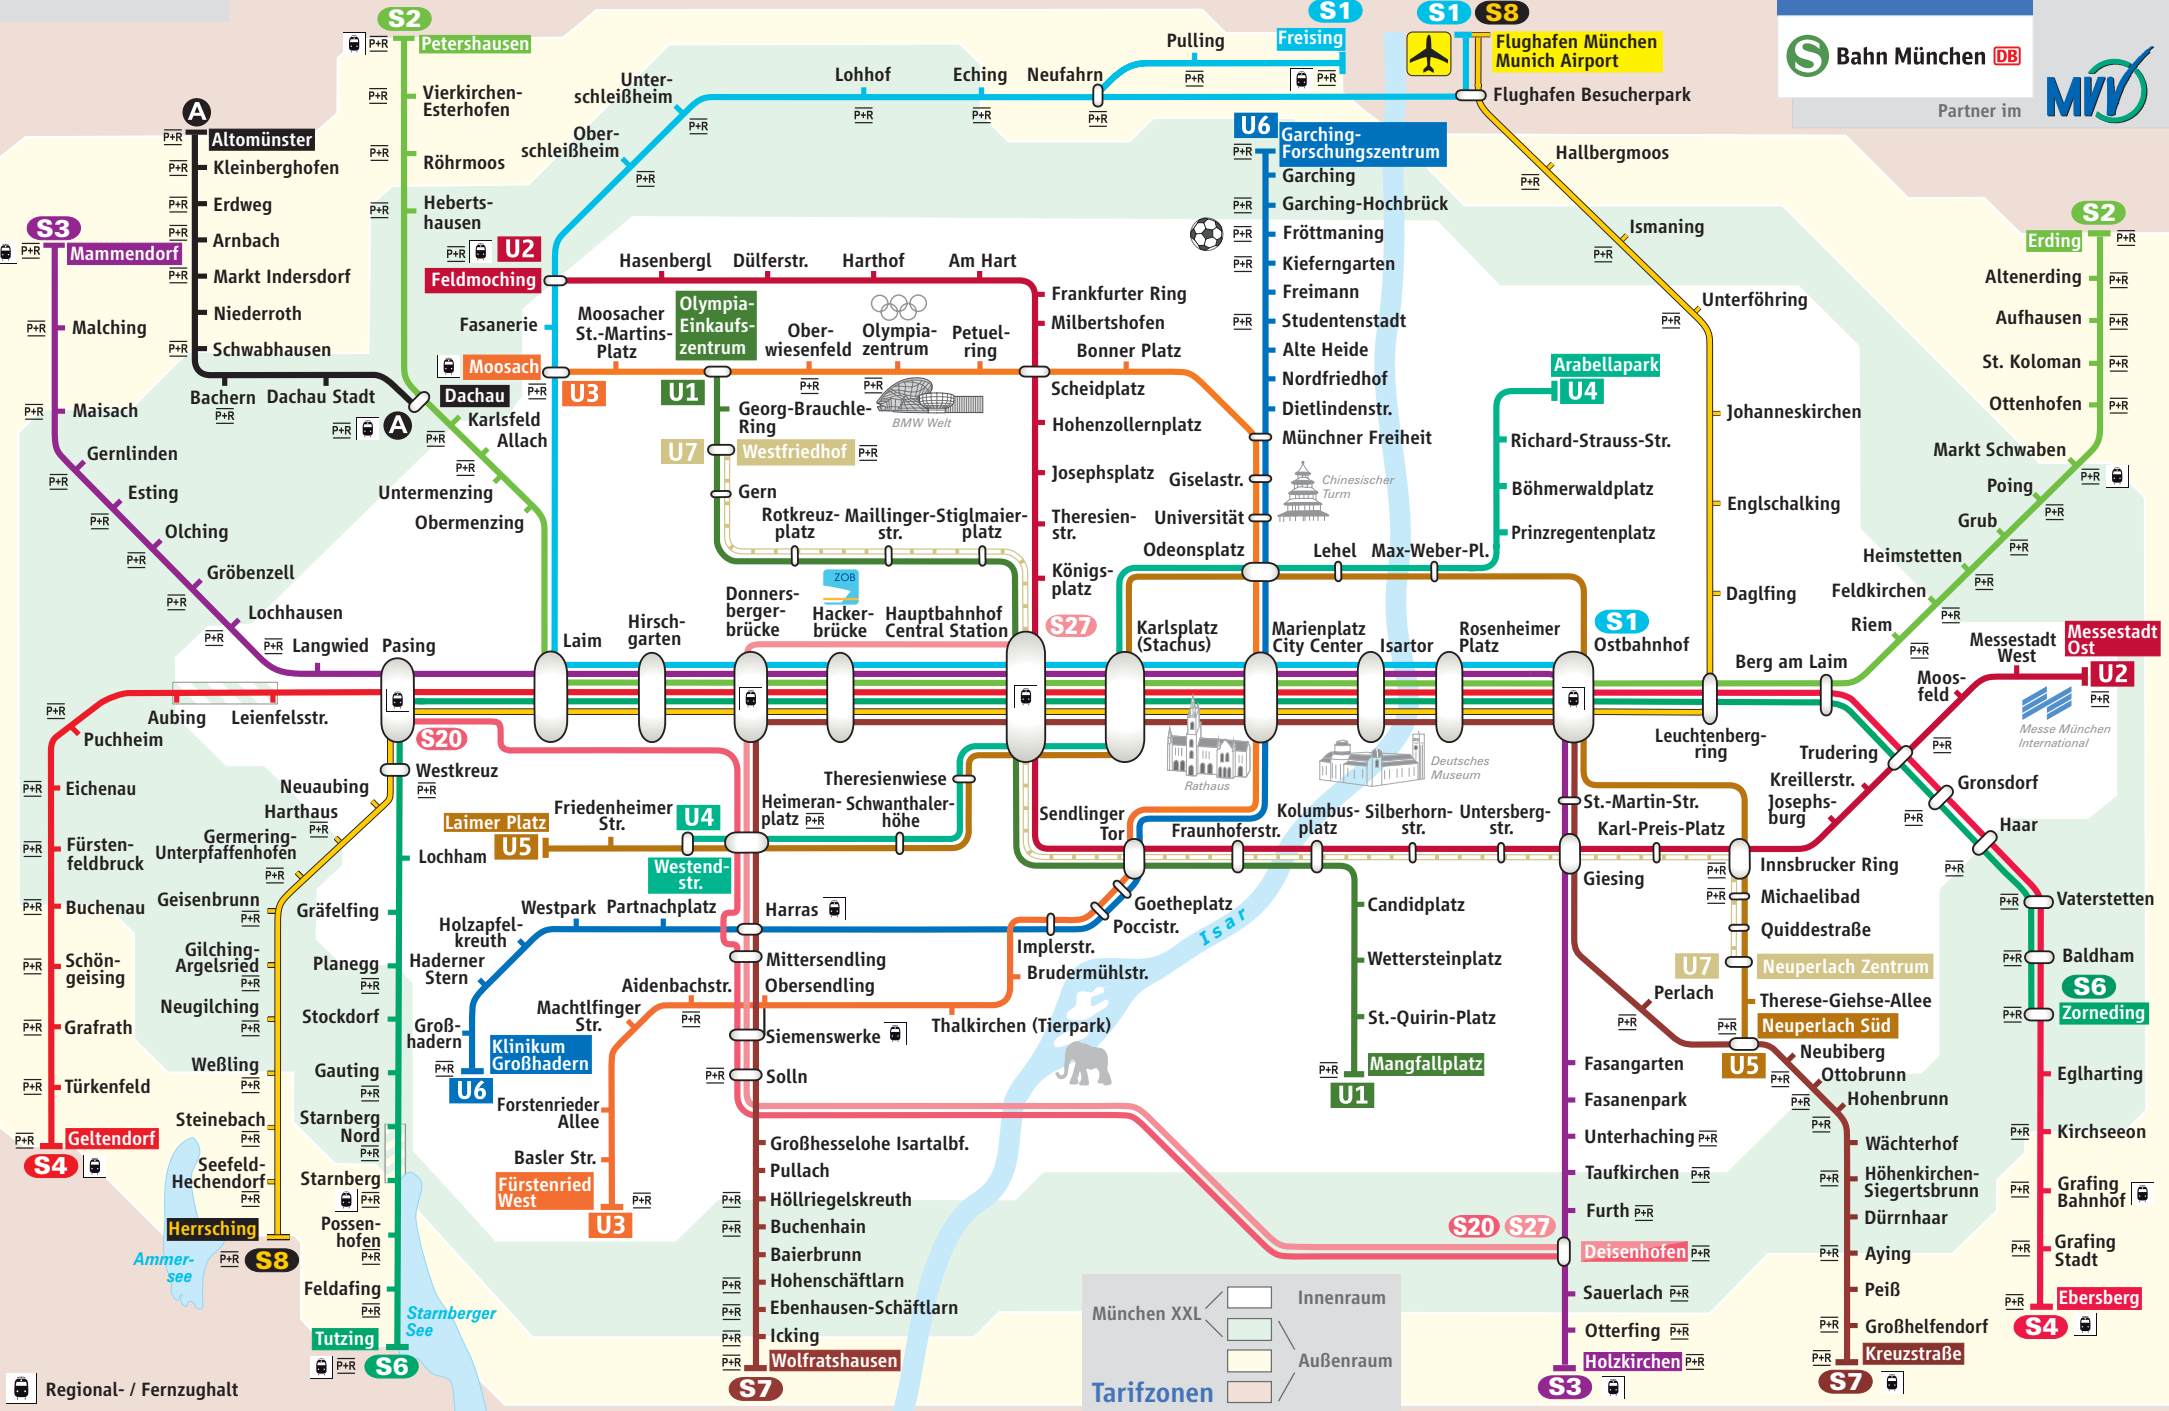

Schnellbahnnetz

Regional- / Fernzugtakt

München XXL

- Innenraum
- Außenraum

Tarifzonen