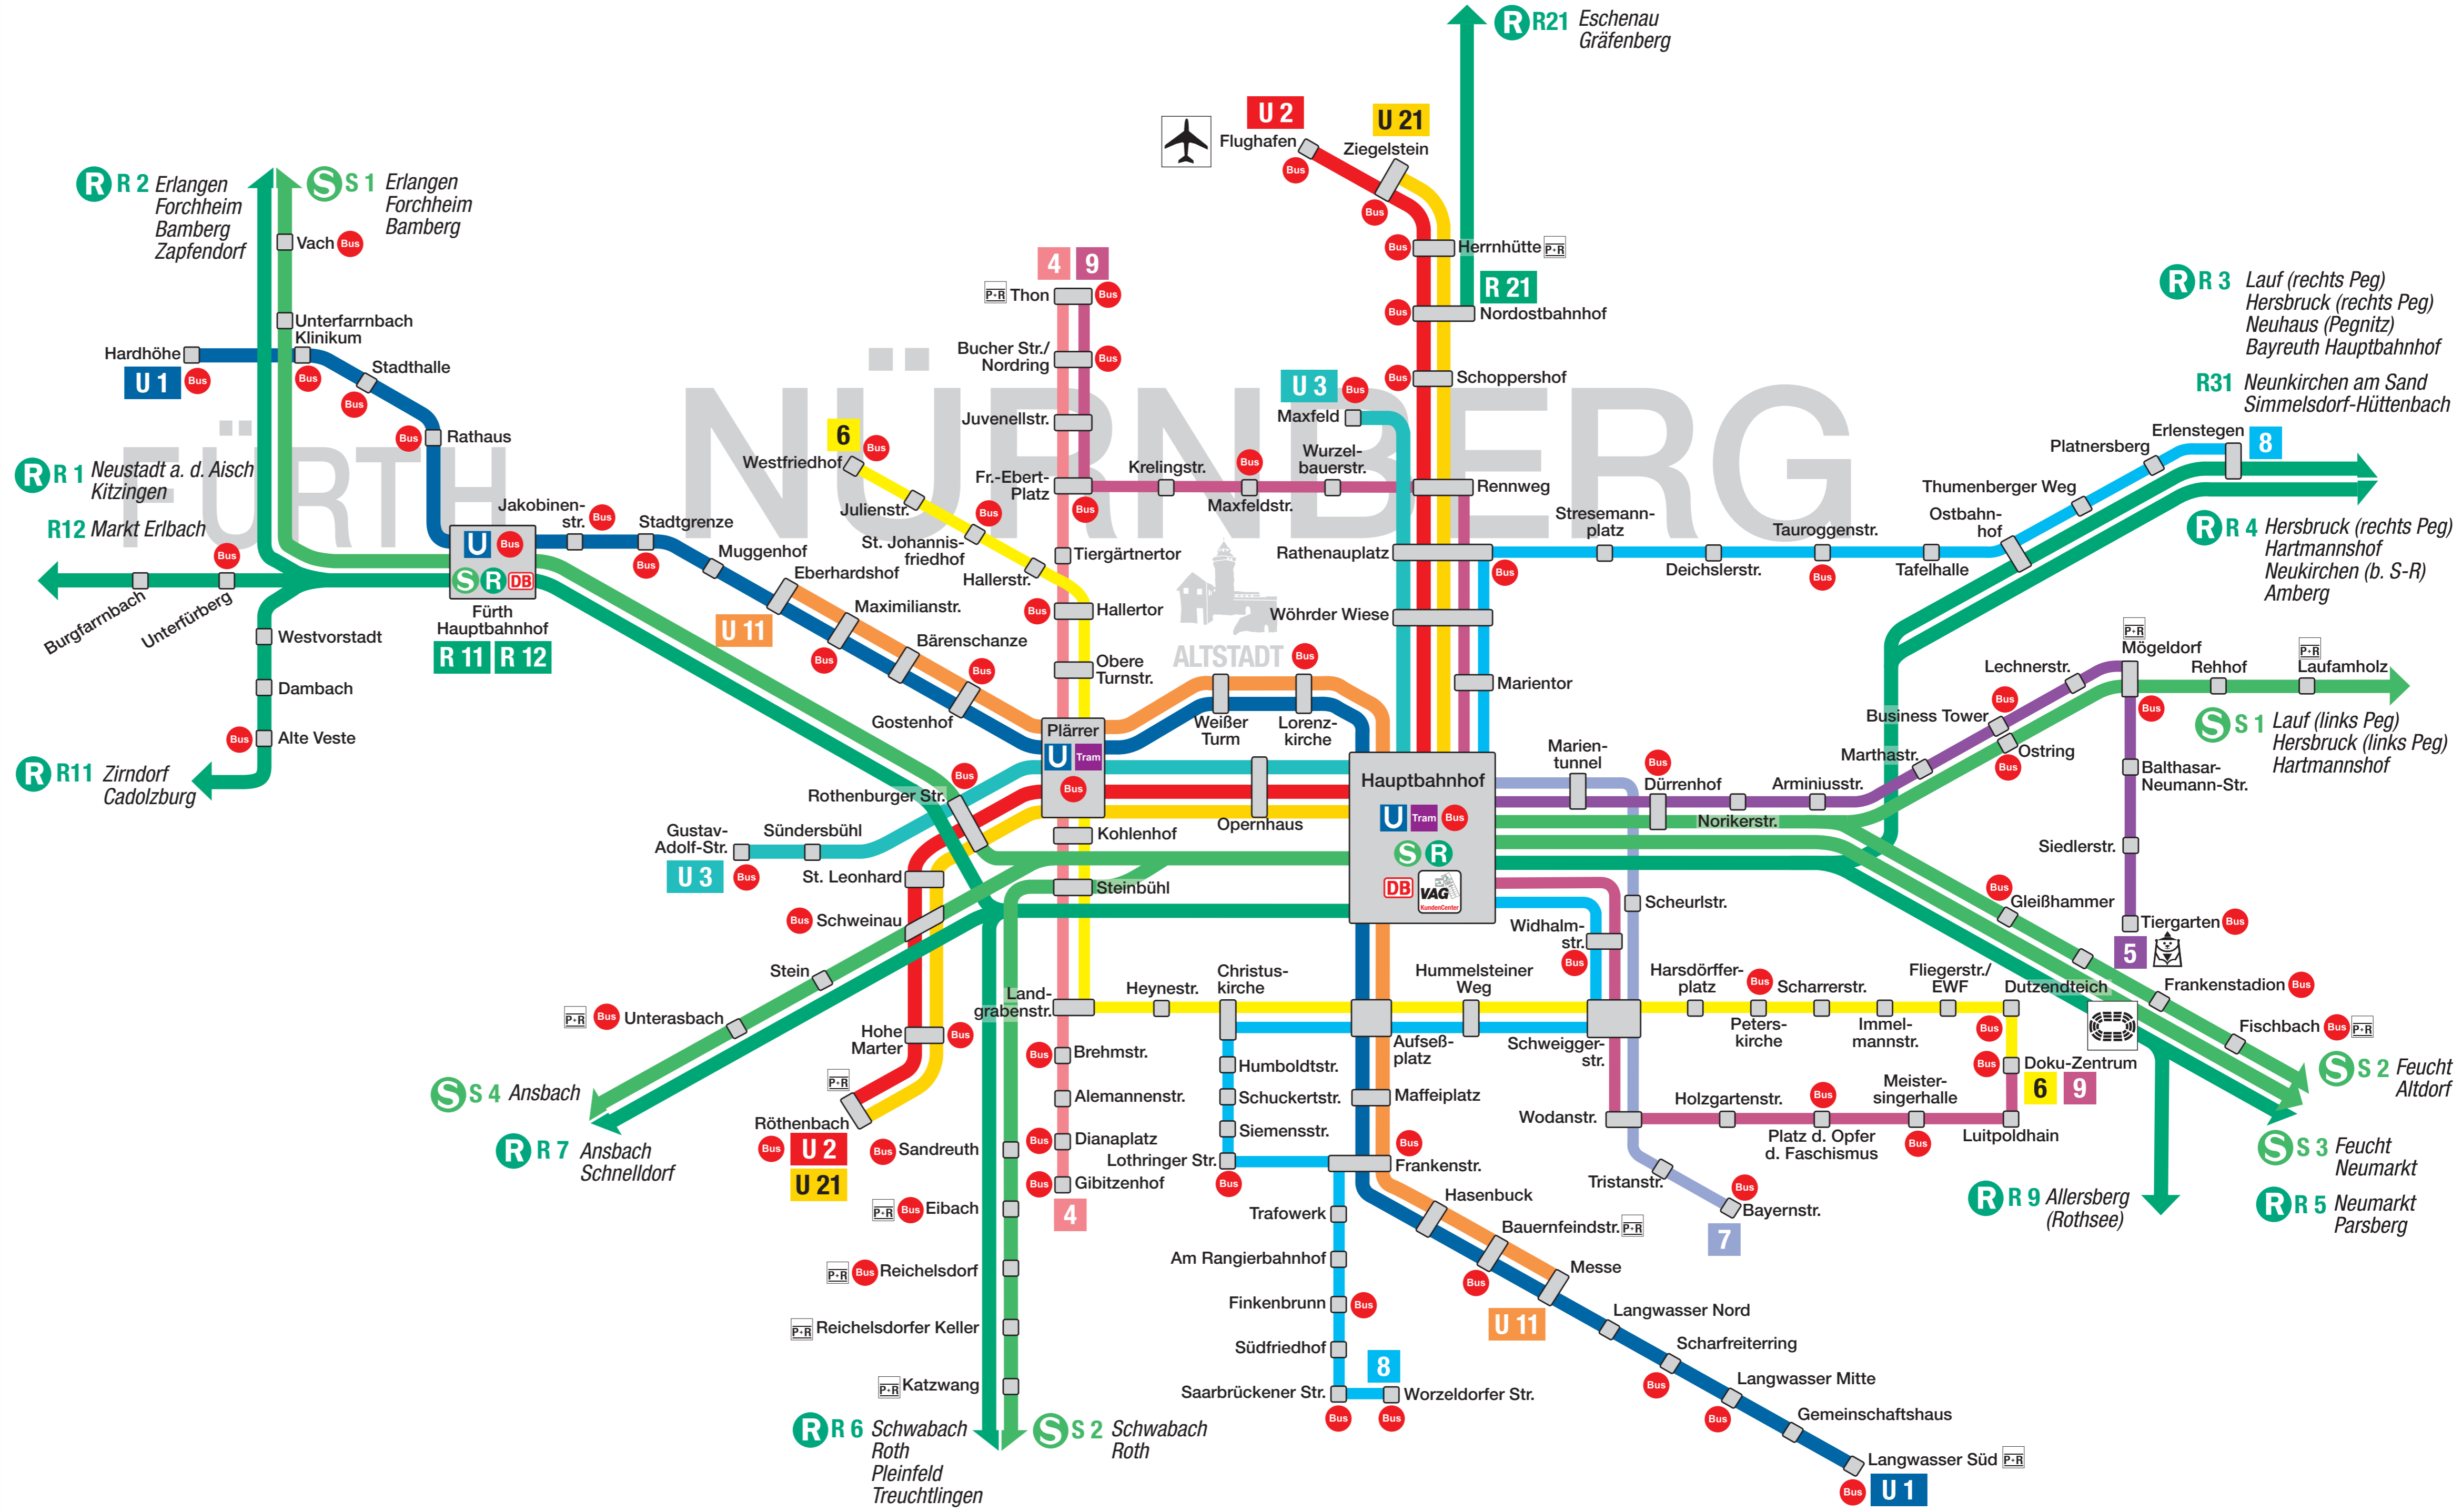

# Schiennetz Nürnberg, Fürth

Stand: 12.12.2010

- S** **S1** Bamberg/Forchheim  
Erlangen  
Fürth Hauptbahnhof  
Nürnberg Hauptbahnhof  
Lauf (links Peg)  
Hersbruck (links Peg)  
Hartmannshof
- S2** Roth  
Schwabach  
Nürnberg Hauptbahnhof  
Feucht  
Altdorf
- S3** Nürnberg Hauptbahnhof  
Feucht  
Neumarkt
- S4** Nürnberg Hauptbahnhof  
Ansbach
- R** **R1** Nürnberg Hauptbahnhof  
Neustadt a. d. Aisch  
Kitzingen
- R11** Fürth Hauptbahnhof  
Zirndorf  
Cadolzburg
- R12** Fürth Hauptbahnhof  
Markt Erlbach
- R2** Nürnberg Hauptbahnhof  
Erlangen  
Forchheim  
Bamberg  
Zapfendorf
- R21** Nürnberg Nordostbahnhof  
Eschenau  
Gräfenberg
- R3** Nürnberg Hauptbahnhof  
Lauf (rechts Peg)  
Hersbruck (rechts Peg)  
Neuhaus (Pegnitz)  
Bayreuth Hauptbahnhof
- R31** Nürnberg Hauptbahnhof  
Neunkirchen am Sand  
Simmelsdorf-Hüttenbach
- R4** Nürnberg Hauptbahnhof  
Hersbruck (rechts Peg)  
Hartmannshof  
Neukirchen (b. S-R)  
Amberg
- R5** Nürnberg Hauptbahnhof  
Neumarkt  
Parsberg
- R6** Nürnberg Hauptbahnhof  
Schwabach  
Roth  
Pleinfeld  
Treuchtlingen
- R7** Nürnberg Hauptbahnhof  
Ansbach  
Schnelldorf
- R9** Nürnberg Hauptbahnhof  
Allersberg (Rothsee)
- U** **U1** Fürth Hardhöhe  
Langwasser Süd
- U11** Eberhardshof  
Messe
- U2** Röthenbach  
Flughafen
- U21** Röthenbach  
Ziegelstein
- U3** Gustav-Adolf-Straße  
Maxfeld
- Tram** **4** Gibitzenhof  
Thon
- 5** Tiergarten  
Hauptbahnhof
- 6** Doku-Zentrum  
Westfriedhof
- 7** Bayernstr.  
Hauptbahnhof
- 8** Worzeldorfer Str.  
Erlenstegen
- 9** Doku-Zentrum  
Thon
- P+R** P+R-Anlage
- Bus** Umsteigemöglichkeit  
zum Bus
- VAG** VAG-KundenCenter  
im U-Bahn-Verteilergeschoss

Verkehrsverbund Großraum Nürnberg  
Rothenburger Str. 9 • 90443 Nürnberg • Tel. 0911 27075-0